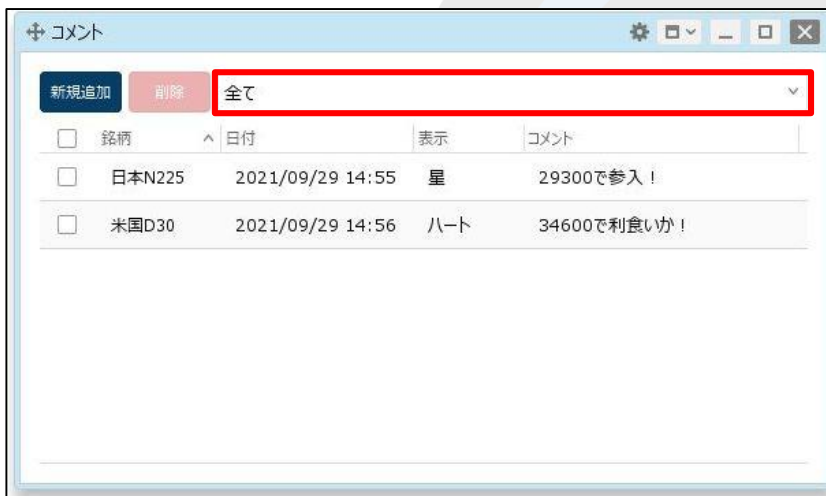

コメント画面の概要②

■コメントの絞り込み方法①

①【コメント】画面右上の赤枠の部分をクリックします。

②絞り込みの項目が表示されます。