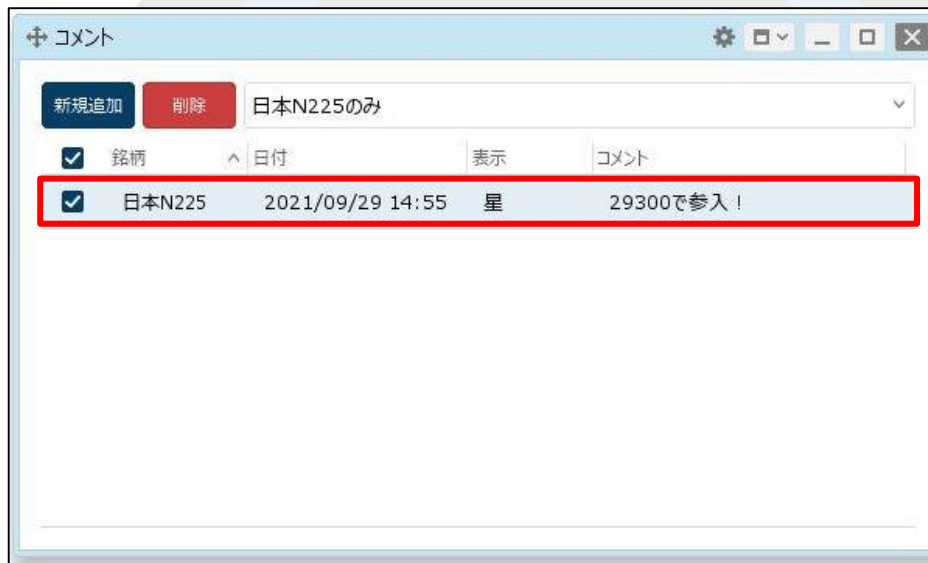

【銘柄】は「全て」、「銘柄」のどちらかを選択できます。

「銘柄」をクリックすると、選択画面が表示され任意の銘柄を選択できます。

③【銘柄】の項目を選択して、【OK】ボタンをクリックします。
ここでは、「日本N225」を選択しました。

※【条件のクリア】ボタンをクリックすると、【全て】に戻ります。

コメント画面の概要④

■コメントの絞り込み方法③

④選択した銘柄のコメントのみ表示されました。

困った時は…