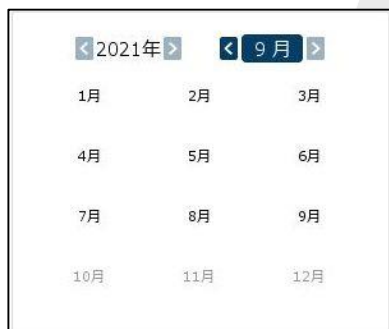

登録情報 | マイナンバー登録

②【報告書ダウンロード】をクリックします。

報告書ダウンロード

取引報告書

< 2021年 > < 7月 >

日	月	火	水	木	金	土
				1	2	3
4	5	6	7	8	9	10
11	12	13	14	15	16	17
18	19	20	21	22	23	24
25	26	27	28	29	30	31

取引残高報告書

2021年09月 | 取引残高報告書を表示

損益計算書

2021年01月 ~ 2021年12月 | 損益計算書を表示

OK

③【報告書ダウンロード】画面が表示されます。

報告書ダウンロード画面の概要①

■報告書ダウンロード画面の概要

営業日毎の取引報告書が確認できます。

①西暦、月それぞれにある ◀ ▶ で表示する年月を設定します。
月のボタン(3月)をクリックすると、カレンダーが切り替わり、任意の月をクリックして選択できるようになります。

②  のマークが表示されている日は、入出金や売買などにより資金の変動があった日です。
クリックするとその日の口座残高、売買履歴、入出金履歴等が記載された書類がPDF形式で表示されます。

報告書ダウンロード

取引報告書

< 2021年 > < 7月 >

日	月	火	水	木	金	土
				1	2	3
4	5	6 	7	8	9	10
11	12	13	14	15	16	17
18	19	20	21	22	23	24
25	26	27	28	29	30	31