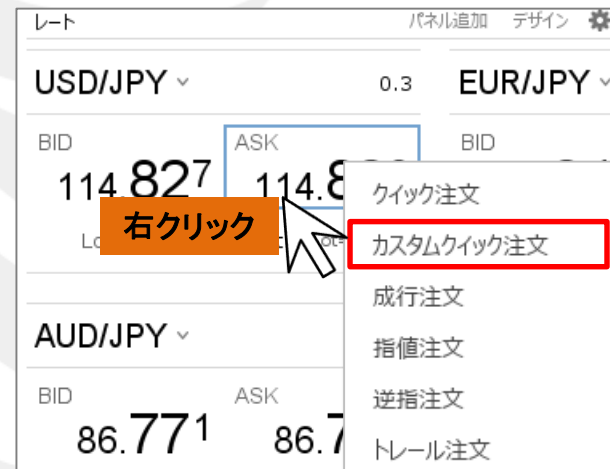

③【クイック注文】画面が表示されました。

※ クイック注文画面内の各項目の内容は「[クイック注文の表示方法](#)」マニュアルをご参照ください。

カスタムクイック注文画面の表示方法③

【レート】画面や【チャート】画面からも、右クリックで【カスタムクイック注文】画面を表示することができます。

■カスタムクイック注文画面の表示方法③

【レート】画面の【BID】・【ASK】や、【チャート】画面を右クリックし、表示された【カスタムクイック注文】をクリックして表示します。

レート: パネル形式

レート: 一覧形式

カスタムクイック注文画面の設定①

【カスタムクイック注文】画面上部の  から、ボタンの配置の変更をすることができます。

■設定画面の表示方法

表示倍率： 全体設定を適用 個別設定 100 % (75-300)

入力項目： 通常表示 簡易表示 ポップアップ表示

両建ロック： 使用する 使用しない

決済注文： 指値 逆指 トレール

表示項目(レート)： 高値/安値 始値/前日比 NYCL/Time

表示項目(サマリ)： 残Lot数 平均レート pip損益 評価損益
 評価損益合計

売買別全決済確認画面： 表示する 表示しない

全決済確認画面： 表示する 表示しない

売買別ドテン確認画面： 表示する 表示しない

レート更新時の表示方法： 背景色アニメ アイコン表示

レイアウトの編集