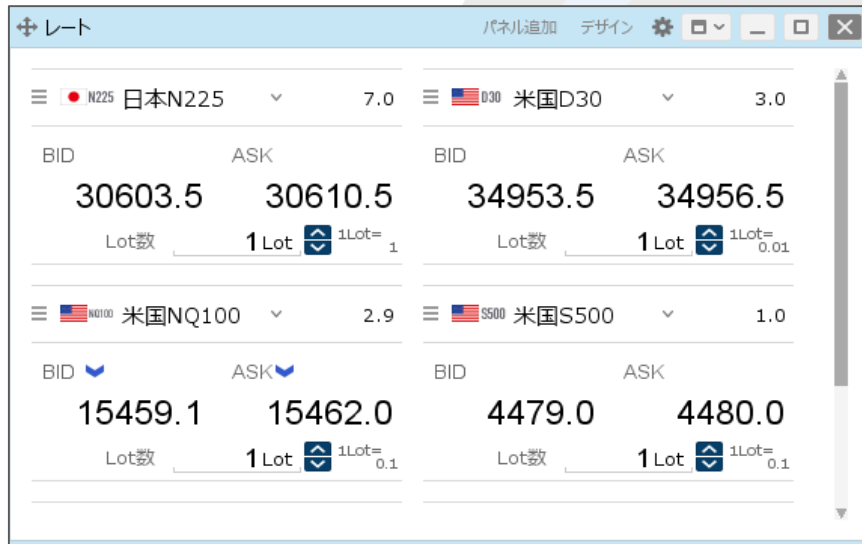

# ウィンドウのタブ表示①

1つのウィンドウに、複数のパネルをタブ形式で重ねて表示することができます。

## ■1つのウィンドウに、パネルをタブ形式で表示する方法①

例)【レート】画面に、【チャート】画面をタブ形式で表示する場合。

①【レート】画面を表示します。

②【チャート】画面を表示します。