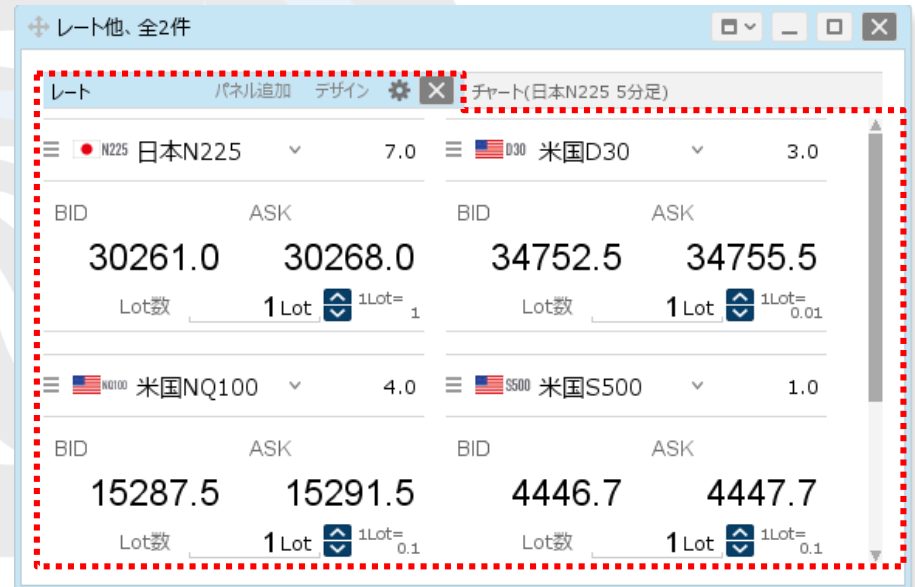

ウィンドウのタブ表示④

■1つのウィンドウに、パネルをタブ形式で表示する方法④

例)【レート】画面に、【チャート】画面をタブ形式で表示する場合。

⑤【レート】画面に、【チャート】画面がタブ形式で表示されました。
【レート】画面を見たい時は、左上の【レート】タブをクリックします。

⑥【レート】画面に切り替わりました。