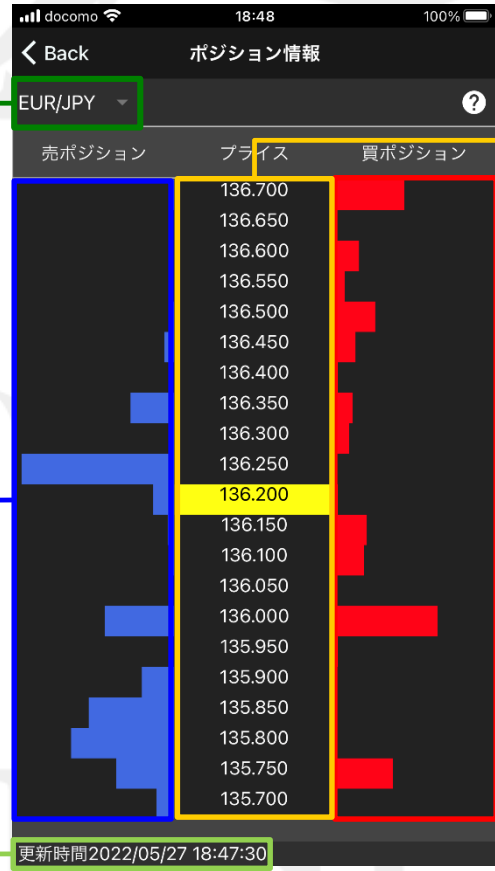

ポジション情報

LIONチャートPlus+ Mobile

【ポジション情報】では、当社のお客様のポジションがどの価格帯にどのくらいあるかの割合を確認できます。

①画面左下の  をタップします。

②総合MENUが表示されました。
【ポジション情報】をタップします。

ポジション情報

LIONチャートPlus+ Mobile

表示通貨ペアのポジション情報が表示されます。
タップすることで通貨ペアを変更できます。
ポジション情報を表示できる通貨ペアは
下記の15種類です。

USD/JPY	EUR/JPY	AUD/JPY	GBP/JPY
NZD/JPY	CAD/JPY	ZAR/JPY	TRY/JPY
MXN/JPY	EUR/USD	GBP/USD	AUD/USD
GBP/AUD	EUR/AUD	AUD/NZD	

売ポジションの割合が表示されます。

買ポジションの割合が表示されます。

ポジション情報の更新時間を表示します。
更新間隔は3分ごとです。

現在レートを含む価格帯(黄色)を中心に
上下50pipsごとに価格帯が表示されます。

【例】左図の場合
(現在の価格帯の上)
136.250 136.250~136.299

(現在の価格帯)
136.200 136.200~136.249

(現在の価格帯の下)
136.150 136.150~136.199