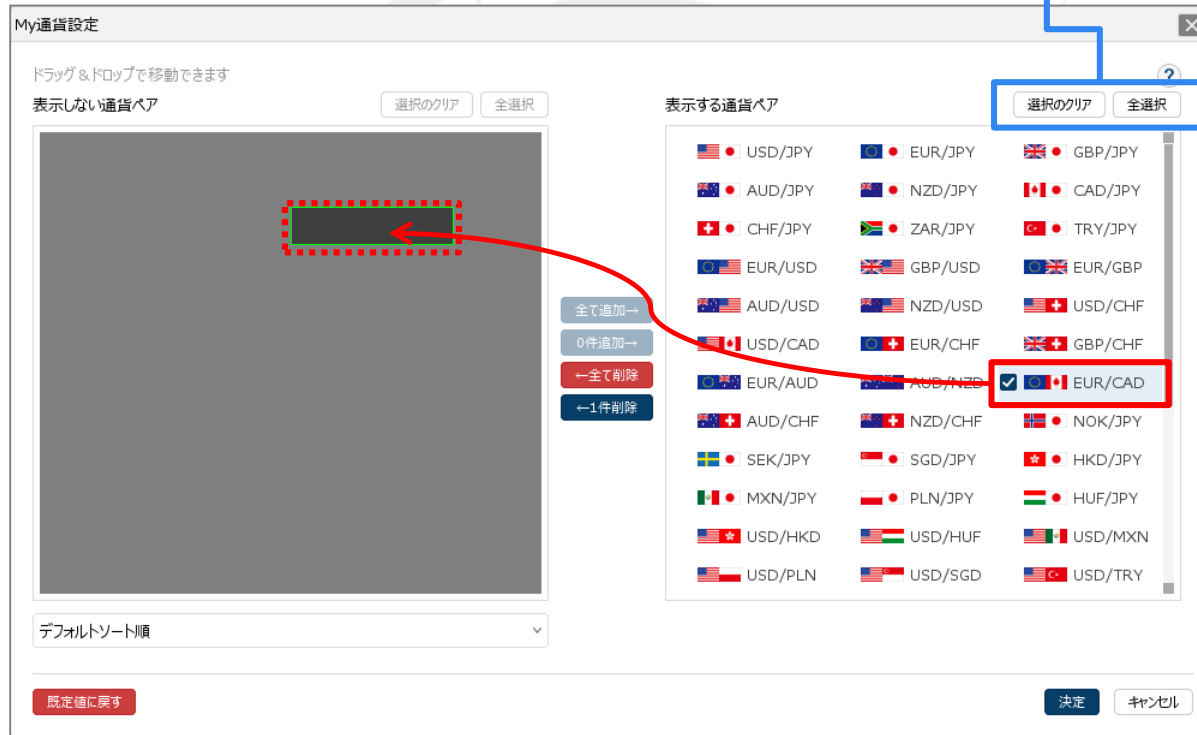

【←0件削除】...「表示する通貨ペア」のうち選択した通貨ペアを「表示しない通貨ペア」に移動します。

※上記ボタンを使用しなくても、ドラッグ & ドロップで通貨ペアを移動させることができます。

【既定値に戻す】...クリックすると初期状態に戻ります。

【決定】...クリックすると変更した設定を反映します。

【キャンセル】...クリックすると設定変更は適用されず画面が閉じます。

My通貨設定 / 通貨ペアの入れ替え方①

■ドラッグ & ドロップで入れ替える方法①

【全選択】ボタンをクリックすると、全ての通貨ペアを選択できます。
【選択のクリア】ボタンをクリックすると、通貨ペアの選択を解除できます。

- ①「表示する通貨ペア」から非表示にしたい通貨ペアをクリックしたまま、「表示しない通貨ペア」まで移動します。
※「Ctrl」キーまたは「Shift」キーを押しながら通貨ペアをクリックすると複数通貨ペアを選択することができ、一括で移動することができます。