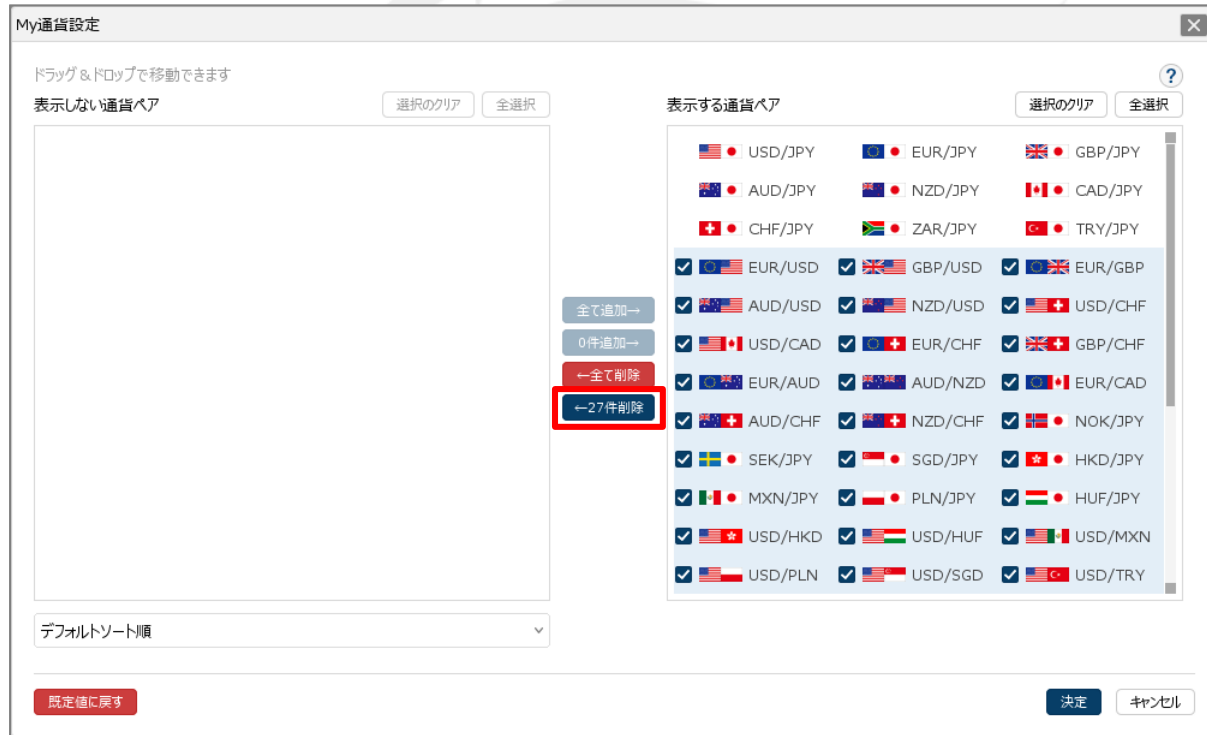

My通貨設定 / 通貨ペアの入れ替え方④

■ボタンで入れ替える方法②

②【←〇件削除】ボタンをクリックします。
※〇件は、選択した通貨ペアの件数が表示されます。