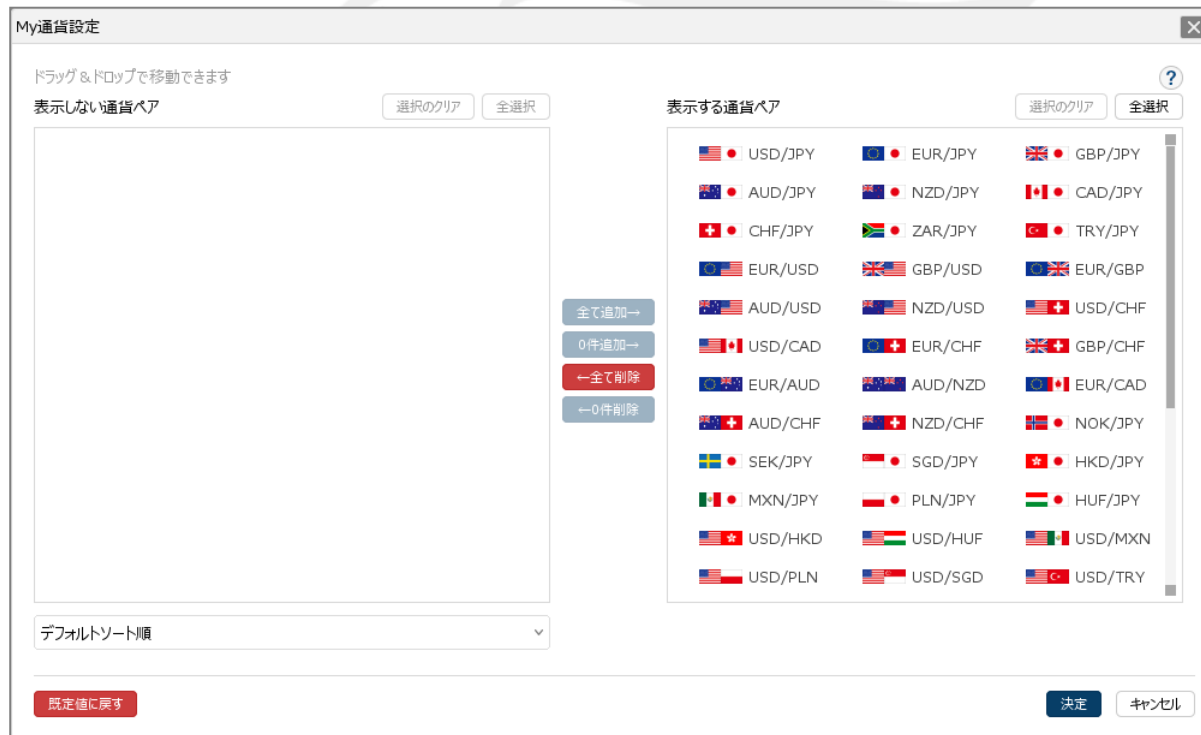

My通貨設定 / 表示方法②

■My通貨設定画面の表示方法②

③【My通貨設定】画面が表示されました。