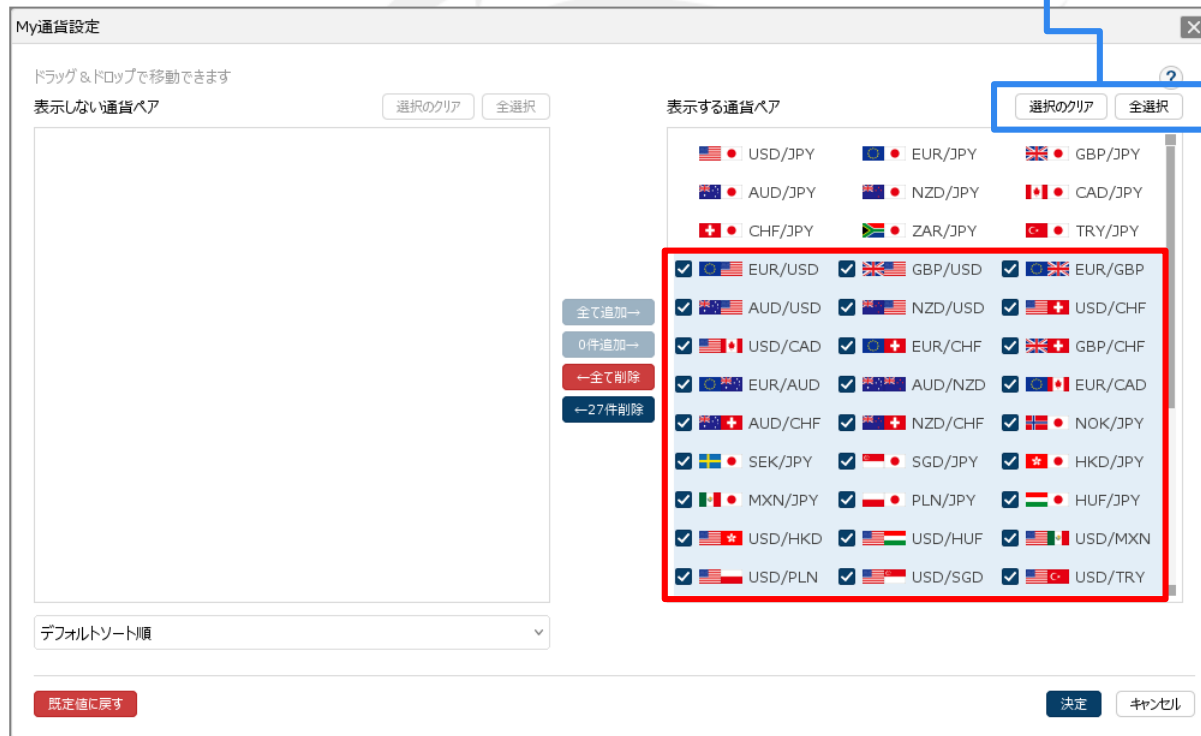

My通貨設定 / 通貨ペアの入れ替え方③

■ボタンで入れ替える方法①

【全選択】ボタンをクリックすると、全ての通貨ペアを選択できます。
【選択のクリア】ボタンをクリックすると、通貨ペアの選択を解除できます。

- ①「表示する通貨ペア」から非表示にしたい通貨ペア選択します。
  ※「Ctrl」キーまたは「Shift」キーを押しながら通貨ペアをクリックすると複数通貨ペアを選択することができます。