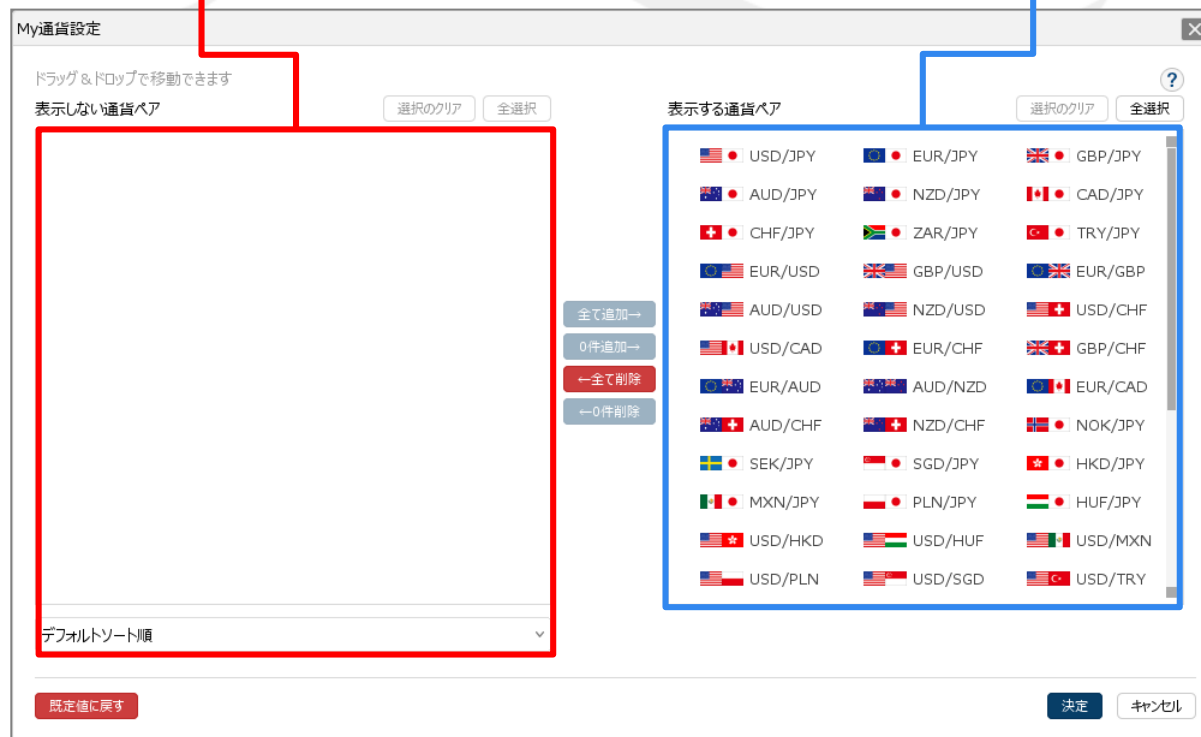

My通貨設定 / 表示方法②

■My通貨設定画面の表示方法②

③【My通貨設定】画面が表示されました。

My通貨設定 / 画面の概要①

■My通貨設定画面の概要①

表示されていない通貨ペアの一覧です。
下部の「デフォルトソート順」で表示順を並べ替えることができます。

表示されている通貨ペアの一覧です。
ドラッグ&ドロップで並べ替えることができます。

My通貨設定 / 画面の概要②