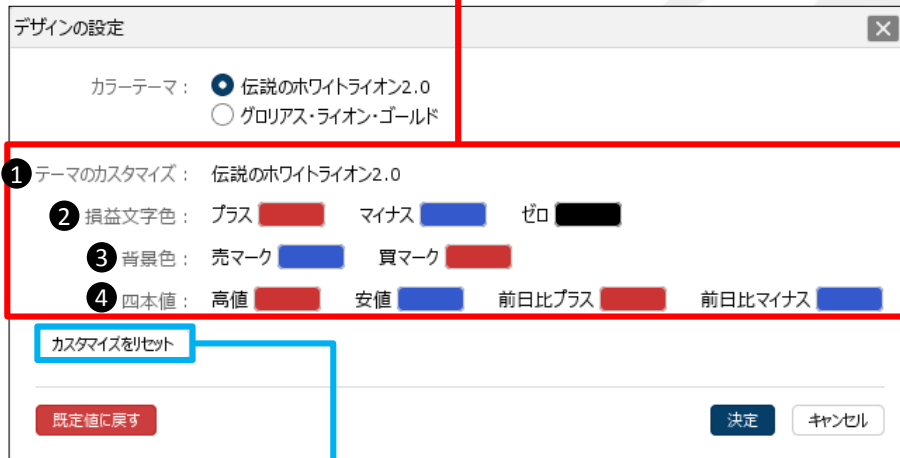

デザインの設定④

■デザインの設定画面の概要②

クリックすると、【テーマのカスタマイズ】に表示されているテーマで変更した内容を、既定値に戻します。

- ① 【カラーテーマ】で選択しているテーマが表示されます。
- ② 各ウィンドウに表示される損益の文字色を、プラス・マイナス・ゼロでそれぞれに設定することができます。
- ③ 発注画面の売買ボタンや、ポジション一覧等の売買のマークを売・買でそれぞれに設定することができます。
- ④ チャートを除く各ウィンドウに表示される四本値の文字色を、高値・安値・前日比プラス・前日比マイナスでそれぞれ設定することができます。