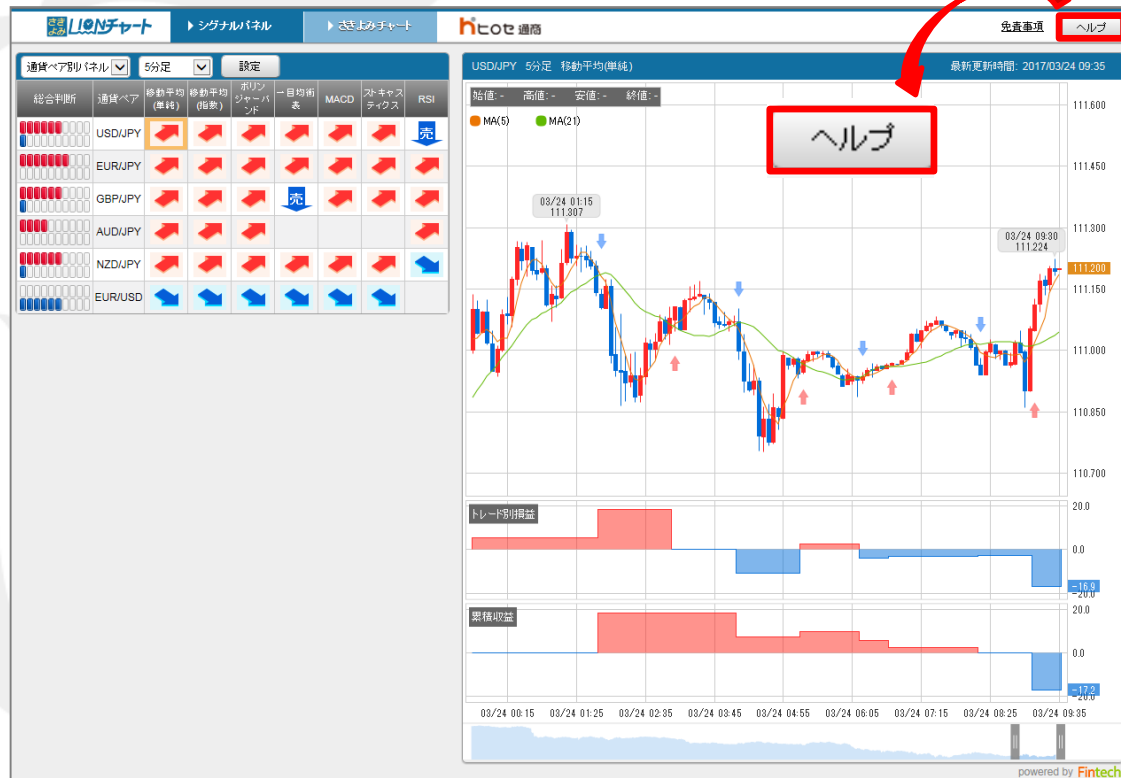

# さきよみLIONチャートの表示方法①

取引画面上部の【チャート】メニューから、さきよみLIONチャートを表示することができます。

## ■さきよみLIONチャートの表示方法①

拡大

①取引画面上部の【チャート】メニューをクリックします。

# さきよみLIONチャートの表示方法②

## ■さきよみLIONチャートの表示方法②

③新しくブラウザが立ち上がり、さきよみLIONチャートが表示されました。  
操作方法や各種説明は画面右上の【ヘルプ】をご参照ください。

②【さきよみチャート】をクリックします。