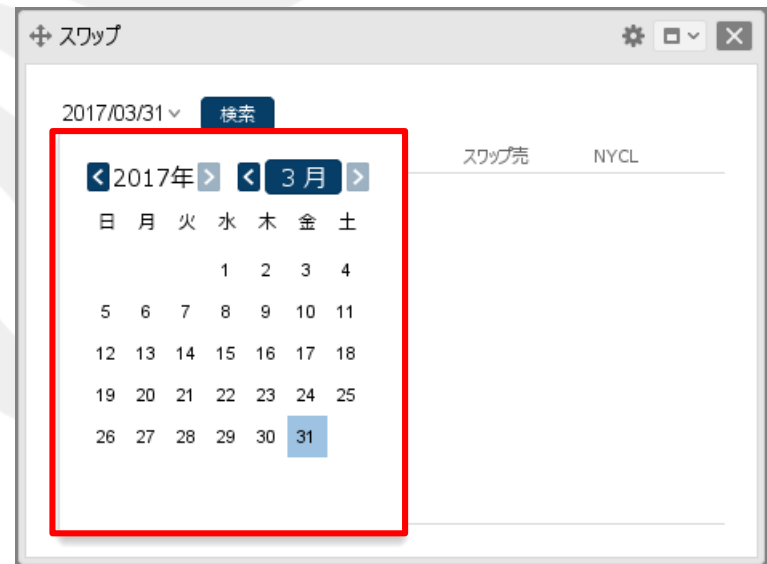

スワップ①

【スワップ】画面で、スワップポイントの履歴を確認することができます。

■スワップの確認方法①

The image shows a screenshot of the LION FX trading platform. A red box highlights the '取引情報' (Trade Information) menu in the top navigation bar. A red arrow points from this menu to a larger, zoomed-in view of the same menu. In the zoomed-in view, the 'スワップ' (Swap) option is highlighted with a red box. A text box labeled '拡大' (Zoom) is positioned above the zoomed-in view, with an arrow pointing to it.

①取引画面上部の【取引情報】→【スワップ】をクリックします。

スワップ②

■スワップの確認方法②

②【スワップ】画面が表示されました。
日付の表示部分をクリックします。

③カレンダーが表示されるので、日付を選択します。

スワップ③

■スワップの確認方法③

一覧のフォントサイズを小・中・大から
選択して変更することができます。

The screenshot shows the 'スワップ' window with the search results table displayed. The table is highlighted with a red border. The settings icon in the top right corner is also highlighted with a red box.