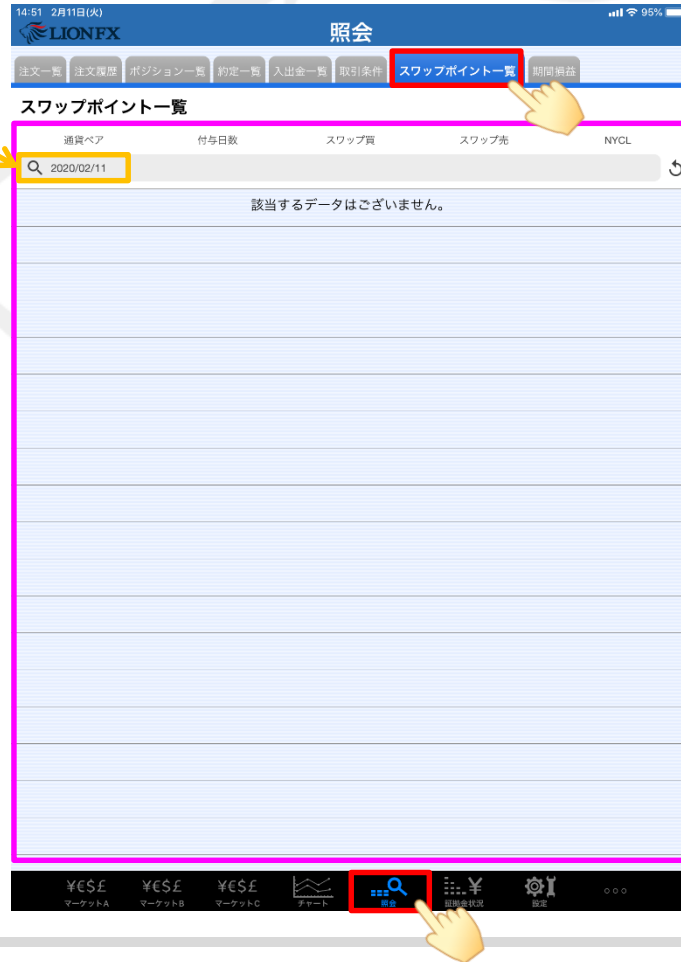

照会 / スワップポイント一覧①

画面を表示させるには、下部メニュー【照会】→【スワップポイント一覧】タブをタップします。

指定した日付が表示されます。

指定した日付のスワップポイント一覧が表示されます。

照会 / スワップポイント一覧②

日付をタップすると、日付を指定し表示することができます。

閉じる 検索条件	
2018年 12月	9日
2019年 1月	10日
2020年 2月	11日
2021年 3月	12日
2022年 4月	13日

照会 / スワップポイント一覧③

スワップポイント一覧が表示されました。

指定した日付が表示されます。

通貨ペア	付与日数	スワップ買	スワップ売	NYCL
USD/JPY	1	0.3	-5.8	109.772
EUR/JPY	1	-7	0	119.775
GBP/JPY	1	0	-7	141.763
AUD/JPY	1	5	-10.5	73.401
NZD/JPY	1	6	-11.5	70.089
CAD/JPY	1	0.5	-6.5	82.430
CHF/JPY	1	-3	-4	112.307
ZAR/JPY	1	1.5	-6.5	7.327
TRY/JPY	1	9	-17.5	18.226
EUR/USD	1	-0.055	-0.01	1.09555
GBP/USD	1	-0.1	0	1.29139
EUR/GBP	1	-0.07	0	0.84487
AUD/USD	1	0.001	-0.051	0.66850
NZD/USD	1	0.001	-0.051	0.63849
USD/CHF	1	0.04	-0.12	0.97747
USD/CAD	1	0	-0.09	1.31910
EUR/CHF	1	0	-0.07	1.06651
GBP/CHF	1	0.001	-0.048	1.26232