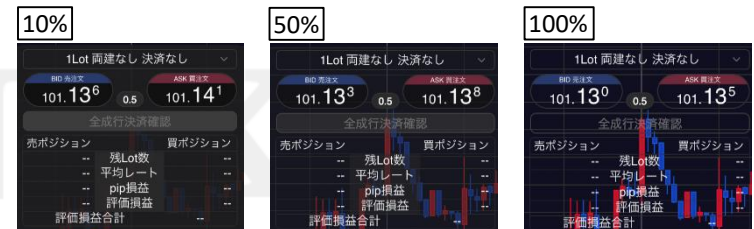

チャート上に取引パネルを表示/設定の変更②

チャート内取引パネル設定

チャート内取引パネル ☒ 左上 ☐ 左下 ☐ 右上 ☐ 右下 ☐ 非表示

取引パネルの表示方法 ☒ 常に表示する ☐ カーソルがチャート上にある時のみ表示 ☐ カーソルがチャート上にない時にパネルだけ表示

取引パネルの入力項目 ☒ 通常表示 ☐ ポップアップ表示

取引パネルレート更新時の表示方法 ☐ 背景色アニメ ☒ アイコン表示

取引パネルに全成行決済ボタンを表示 ☒ 表示(確認画面を表示する) ☐ 表示(確認画面を表示しない) ☐ 非表示

取引パネルの表示項目サマリ ☒ 通常表示 ☐ 下にポップアップ表示 ☐ 上にポップアップ表示

☒ 残Lot数 ☒ 平均レート ☒ pip損益 ☒ 評価損益 ☒ 評価損益合計

表示項目(サマリ)の集計対象 ☒ すべてのポジション ☐ ロックポジション以外

取引パネルの透過設定 透明度 %

既定値に戻す キャンセル 決定

チャート内取引パネル

取引パネルのチャート上の表示位置、または非表示の設定をすることができます。

取引パネルの表示方法

チャート上に表示する取引パネルの表示方法を設定することができます。

取引パネルの入力項目

Lot数や両建、決済注文の設定画面の表示方法を設定することができます。

取引パネルレート更新時の表示方法

レート更新時の表示方法を設定することができます。

取引パネルに全成行決済ボタンを表示

全成行決済ボタンの表示について、設定することができます。

取引パネルの表示項目サマリ

取引パネル内の各項目の表示方法や表示/非表示を設定することができます。

表示項目(サマリ)の集計対象

集計方法について、集計対象を設定することができます。

取引パネルの透過設定

取引パネルを任意の透過度に設定することができます。