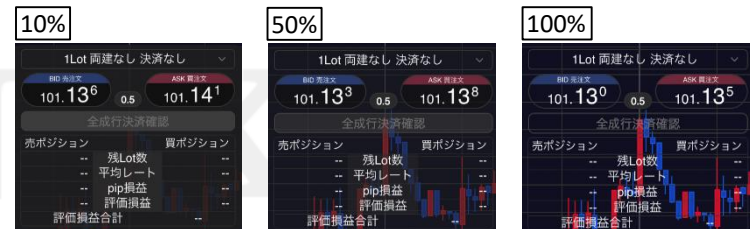

チャート上に取引パネルを表示/設定の変更②

チャート内取引パネル設定

チャート内取引パネル ☒ 左上 ☐ 左下 ☐ 右上 ☐ 右下 ☐ 非表示

取引パネルの表示方法 ☒ 常に表示する ☐ カーソルがチャート上にある時のみ表示 ☐ カーソルがチャート上にない時にパネルだけ表示

取引パネルの入力項目 ☒ 通常表示 ☐ ポップアップ表示

取引パネルレート更新時の表示方法 ☐ 背景色アニメ ☒ アイコン表示

取引パネルに全成行決済ボタンを表示 ☒ 表示(確認画面を表示する) ☐ 表示(確認画面を表示しない) ☐ 非表示

取引パネルの表示項目サマリ ☒ 通常表示 ☐ ポップアップ表示
☒ 残Lot数 ☒ 平均レート ☒ pip損益 ☒ 評価損益 ☒ 評価損益合計

表示項目(サマリ)の集計対象 ☒ すべてのポジション ☐ ロックポジション以外

取引パネルの透過設定 透明度 %

既定値に戻す

チャート内取引パネル

取引パネルのチャート上の表示位置、または非表示の設定をすることができます。

取引パネルの表示方法

チャート上に表示する取引パネルの表示方法を設定することができます。

取引パネルの入力項目

Lot数や両建、決済注文の設定画面の表示方法を設定することができます。

取引パネルレート更新時の表示方法

レート更新時の表示方法を設定することができます。

取引パネルに全成行決済ボタンを表示

全成行決済ボタンの表示について、設定することができます。

取引パネルの表示項目サマリ

取引パネル内の各項目の表示方法や表示/非表示を設定することができます。

表示項目(サマリ)の集計対象

集計方法について、集計対象を設定することができます。

取引パネルの透過設定

取引パネルを任意の透過度に設定することができます。