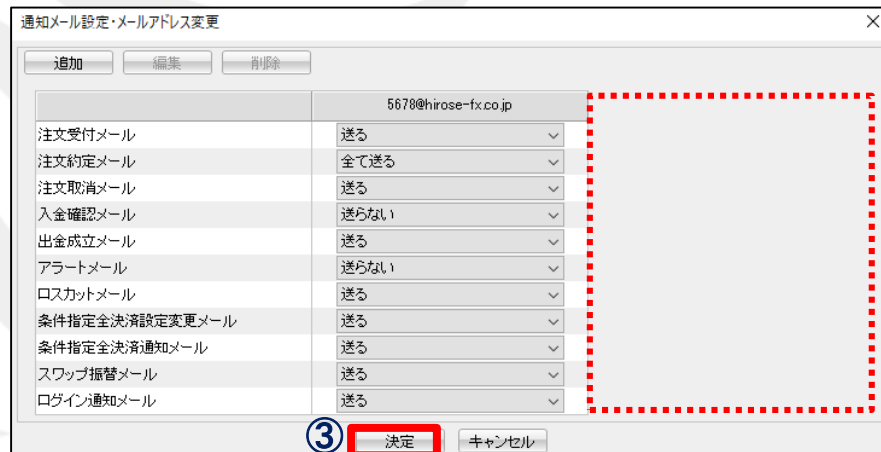

設定 / 通知メール設定・メアド変更④ アドレスの削除

登録のメールアドレスを削除できます。

- ①削除したいメールアドレスをクリックします。(選択したメールアドレスの色が濃くなります)
- ②左上の【削除】ボタンをクリックすると、選択したメールアドレスが削除されます。
- ③【決定】ボタンをクリックすると、メールアドレスの削除が完了します。

登録メールアドレスの削除方法の詳細は下記URLより

- LION FXムービーマニュアル「パスワードやメールアドレスを変更したい」をご参照ください。

<http://hirose-fx.co.jp/movie/lion_exe/category/c/01.html>