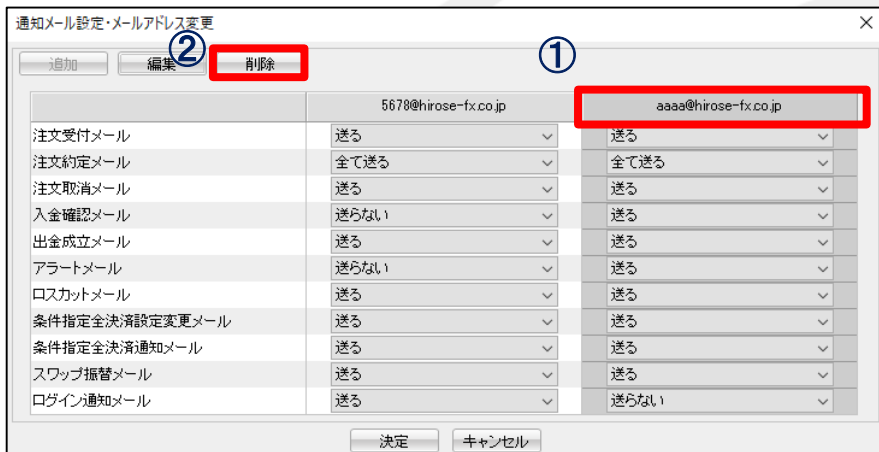

設定 / 通知メール設定・メアド変更④ アドレスの削除

登録のメールアドレスを削除できます。

- ①削除したいメールアドレスをクリックします。(選択したメールアドレスの色が濃くなります)
- ②左上の【削除】ボタンをクリックすると、選択したメールアドレスが削除されます。
- ③【決定】ボタンをクリックすると、メールアドレスの削除が完了します。

登録メールアドレスの削除方法の詳細は下記URLより

- LION FXムービーマニュアル「パスワードやメールアドレスを変更したい」をご参照ください。

<http://hirose-fx.co.jp/movie/lion_exe/category/c/01.html>