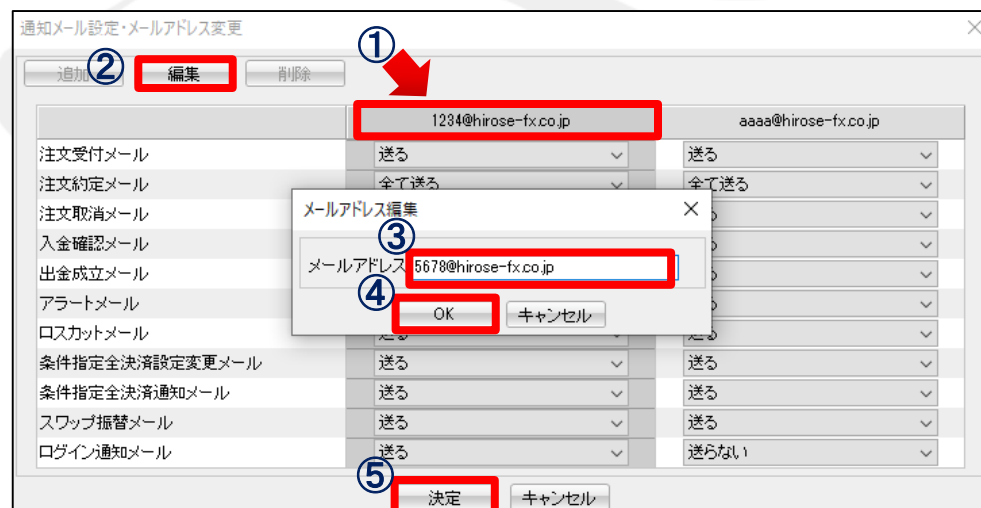

設定 / 通知メール設定・メールアドレス変更③ アドレスの変更

登録メールアドレスの変更ができます。

- ①変更したいメールアドレスをクリックします。(選択したメールアドレスの色が濃くなります)
- ②左上の【編集】ボタンをクリックすると、「メールアドレス編集」の画面が表示されます。
- ③・④メールアドレスを変更後、【OK】ボタンをクリックします。
- ⑤【決定】ボタンをクリックすると、メールアドレスが変更されます。

登録メールアドレスの変更方法の詳細は下記URLより

- LION FXムービーマニュアル「パスワードやメールアドレスを変更したい」をご参照ください。

<http://hirose-fx.co.jp/movie/lion_exe/category/c/01.html>

※メールアドレス1(左側のアドレス)については、すでに当社でご登録のあるメールアドレスは登録することができません。
この段階ではシステム上の登録が可能となっていますが、万が一、登録されたメールアドレスが既に使用されている場合は、改めて担当よりご連絡差し上げます。その際は別のメールアドレスへのご変更をお願いします。