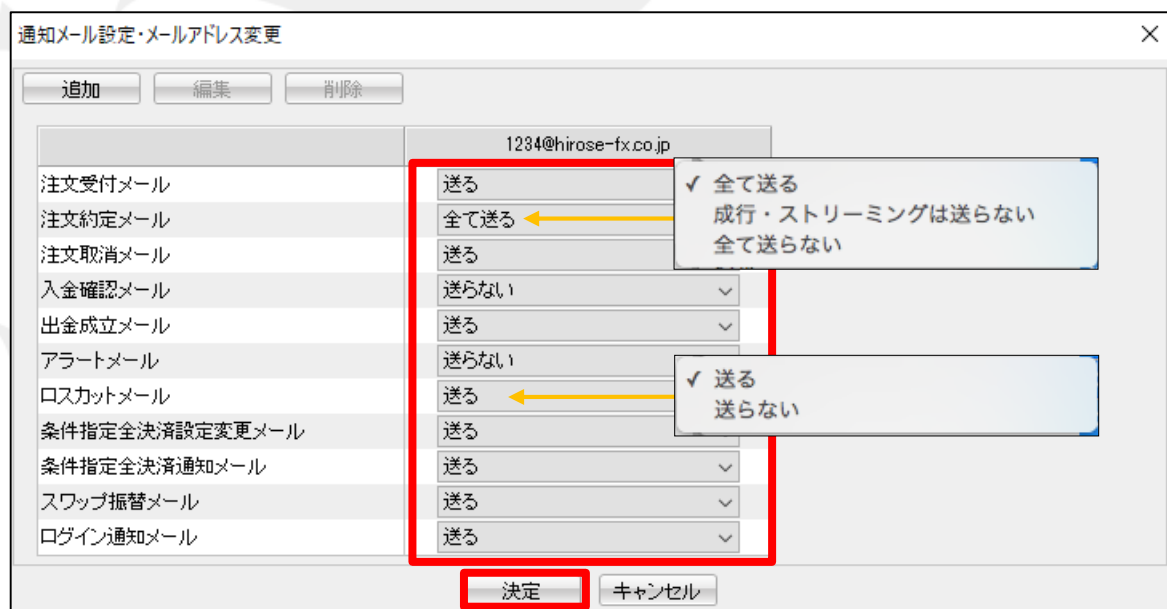

設定 / 通知メール設定・メアド変更①

登録メールアドレスに約定メール等の通知メールを「送る・送らない」の設定ができます。

「注文約定メール」のみ、「成行・ストリーミングは送らない」の設定も可能です。

①【設定】→【通知メール設定・メアド変更】をクリックします。

②通知したい項目をクリックし「送る」を選択し、【決定】ボタンを押すと通知メールの受信設定ができます。

※受信設定したメールが届かない場合、メールアドレスの入力間違い、または迷惑メール設定等によりブロックされている可能性があります。
特に携帯メールアドレスの場合は、迷惑メールとしてブロックされる可能性が高いので、以下のアドレスが受信できるように設定をお試しください。
(端末により操作方法が異なります。詳しくはご利用いただいている携帯会社にご確認ください。)
メールアドレス: lfx@hirose-fx.co.jp