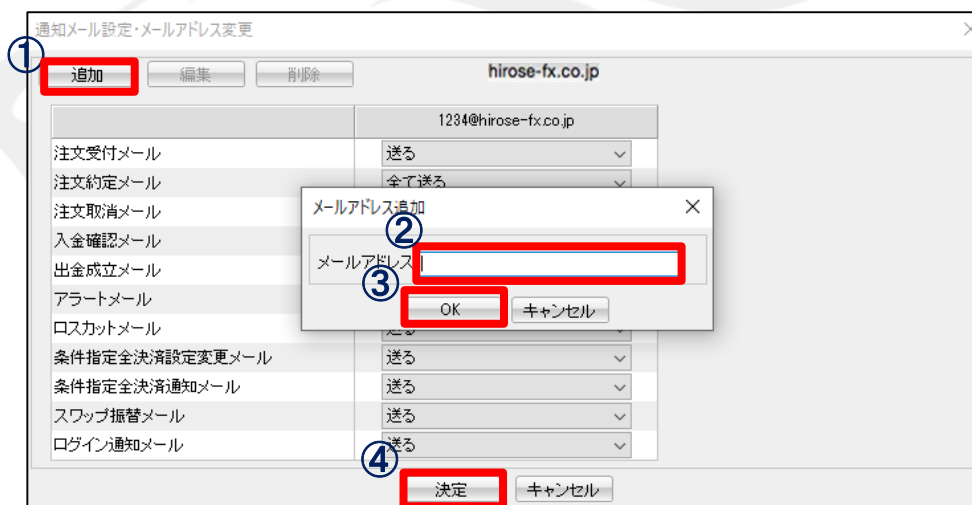

設定 / 通知メール設定・メアド変更①

登録メールアドレスに約定メール等の通知メールを「送る・送らない」の設定ができます。

「注文約定メール」のみ、「成行・ストリーミングは送らない」の設定も可能です。

①【設定】→【通知メール設定・メアド変更】をクリックします。

②通知したい項目をクリックし「送る」を選択し、【決定】ボタンを押すと通知メールの受信設定ができます。

※受信設定したメールが届かない場合、メールアドレスの入力間違い、または迷惑メール設定等によりブロックされている可能性があります。
特に携帯メールアドレスの場合は、迷惑メールとしてブロックされる可能性が高いので、以下のアドレスが受信できるように設定をお試しください。
(端末により操作方法が異なります。詳しくはご利用いただいている携帯会社にご確認ください。)
メールアドレス: lfx@hirose-fx.co.jp

設定 / 通知メール設定・メールアドレス変更② アドレスの追加

登録メールアドレスは追加することができます。

- ①左上の【追加】ボタンをクリックすると、【メールアドレス追加】画面が表示されます。
 - ②・③メールアドレスを入力後、【OK】ボタンをクリックします。
 - ④【決定】ボタンをクリックすると、メールアドレスが追加されます。
- ※メールアドレスの登録は、2つまでとなります。

登録メールアドレスの追加方法の詳細は下記URLより