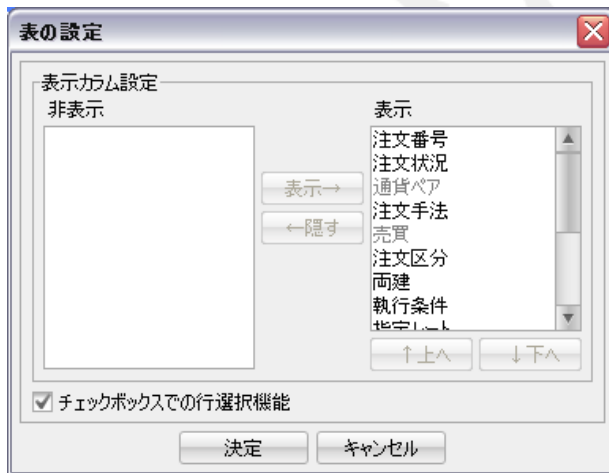

情報 / 【情報】メニューの呼び出し

LIONFX

設定 表示 情報 クイック注文 特殊注文 チャート 入出金 オプション取引 履歴検索/報告書 サポート/サービス情報 操作マニュアル Q&A ウィンドウ

予約証拠金額 7,846,758 有効証拠金額 7,846,758 必要証拠金額 0 発注証拠金額 0 評価損益 0 有効比率

売注文 買注文 クイック注文 一括注文

レートパネル レート一覧 チャート 注文一覧 ポジション一覧 証拠金状況 ポジション集計

※上記アイコンをクリックして呼び出すこともできます。

【情報】メニューには下記の項目があり、取引に必要な各ウィンドウを呼び出すことができます。

- レートパネル
- レート一覧
- 注文一覧
- ポジション一覧
- ポジション集計
- 証拠金状況照会
- LION分析ノート
- ニュース
- 経済指標一覧
- 小林芳彦のマーケットナビ
- グローバルマーケット情報
- スワップポイント一覧
- 取引条件一覧
- 登録情報
- マイナンバー登録

- 表示カラムの変更
- レートパネル
- レート一覧
- 注文一覧
- ポジション一覧
- ポジション集計
- 証拠金状況照会
- LION分析ノート
- ニュース
- 小林芳彦のマーケットナビ
- グローバルマーケット情報
- スワップポイント一覧
- 取引条件一覧
- 登録情報
- マイナンバー登録

情報 / 表示カラム変更①-1

【レート一覧】【注文一覧】【ポジション一覧】【ポジション集計】【一括注文】【履歴検索の結果画面】で表示されている各項目は、表示順を並び替えたり、表示・非表示に変更することができます。

- ①各項目の左にある  をクリックすると【表示カラム変更】の画面が表示されます。
ここでは、【注文一覧】のカラムの設定を変更します。

- ②【表の設定】画面が表示されます。

表示の枠内にある項目を非表示に入れ替えることで、各画面の項目の表示を変更することができます。

- 表示...各画面に表示されている項目です。
 - 非表示...各画面に表示されていない項目です。
- ※初期設定では、全ての項目が表示されています。