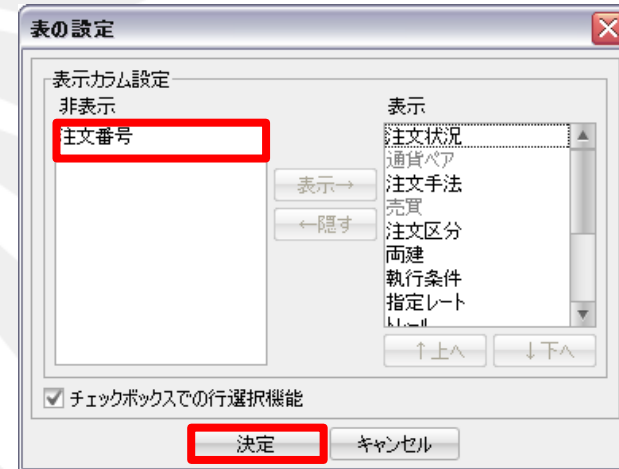

- 表示カラムの変更
- レートパネル
- レート一覧
- 注文一覧
- ポジション一覧
- ポジション集計
- 証拠金状況照会
- LION分析ノート
- ニュース
- 小林芳彦のマーケットナビ
- グローバルマーケット情報
- スワップポイント一覧
- 取引条件一覧
- 登録情報
- マイナンバー登録

情報 / 表示カラム変更①-1

【レート一覧】【注文一覧】【ポジション一覧】【ポジション集計】【一括注文】【履歴検索の結果画面】で表示されている各項目は、表示順を並び替えたり、表示・非表示に変更することができます。

- ①各項目の左にある  をクリックすると【表示カラム変更】の画面が表示されます。
ここでは、【注文一覧】のカラムの設定を変更します。

- ②【表の設定】画面が表示されます。

表示の枠内にある項目を非表示に入れ替えることで、各画面の項目の表示を変更することができます。

- 表示...各画面に表示されている項目です。
 - 非表示...各画面に表示されていない項目です。
- ※初期設定では、全ての項目が表示されています。

情報 / 表示カラム変更①-2

③ここでは「注文番号」の表示を非表示にします。

【表示】枠内にある「注文番号」の文字を選択し、【←隠す】をクリックすると、【非表示】の欄に移動します。
移動したら【決定】をクリックします。

※表示順を変更したい場合は、順番を変更したい項目を選択し、【表示】枠の下部にある【↑上へ】・【↓下へ】をクリックして変更します。

④表示項目が変更され、「注文番号」の表示が消えました。

情報 / 表示カラム変更②