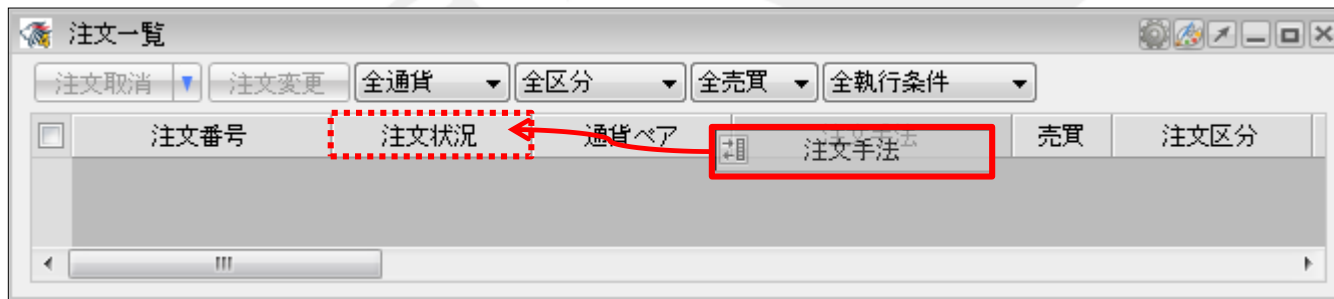

情報 / 表示カラム変更②

位置を変更したい項目をドラッグすることで簡単に位置を変えることができます。

- ①位置を変更したい項目をクリックしたまま、移動したい場所の項目でクリックを離します。
  今回は「注文手法」を「注文状況」の位置に移動します。