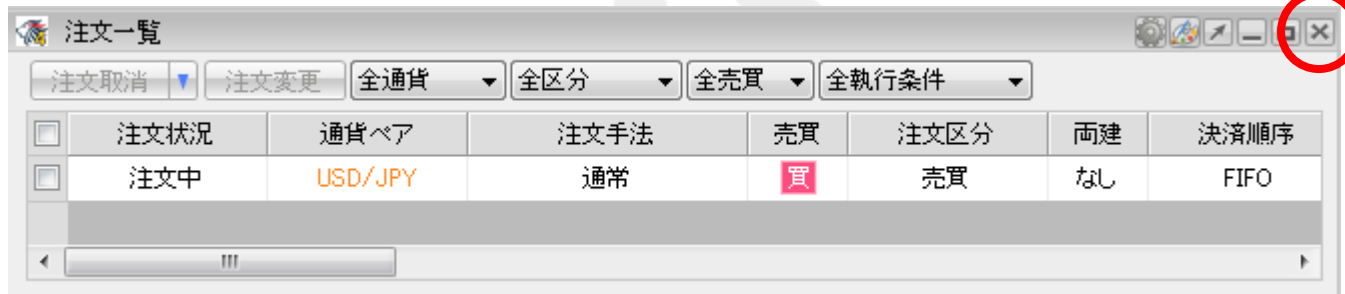

- ①各項目の左にある  をクリックすると【表示カラム変更】の画面が表示されます。
ここでは、【注文一覧】のカラムの設定を変更します。

- ②【表の設定】画面が表示されます。

表示の枠内にある項目を非表示に入れ替えることで、各画面の項目の表示を変更することができます。

- 表示...各画面に表示されている項目です。
 - 非表示...各画面に表示されていない項目です。
- ※初期設定では、全ての項目が表示されています。

情報 / 表示カラム変更①-2

③ここでは「注文番号」の表示を非表示にします。

【表示】枠内にある「注文番号」の文字を選択し、【←隠す】をクリックすると、【非表示】の欄に移動します。
移動したら【決定】をクリックします。

※表示順を変更したい場合は、順番を変更したい項目を選択し、【表示】枠の下部にある【↑上へ】・【↓下へ】をクリックして変更します。

④表示項目が変更され、「注文番号」の表示が消えました。

情報 / 表示カラム変更②

位置を変更したい項目をドラッグすることで簡単に位置を変えることができます。

- ①位置を変更したい項目をクリックしたまま、移動したい場所の項目でクリックを離します。
今回は「注文手法」を「注文状況」の位置に移動します。

- ②位置の変更が完了しました。

困った時は…

当社に対するご意見・ご質問・ご要望などがございましたら、
下記の連絡先にて、お気軽にご連絡ください。

▶電話でのお問い合わせ

0120-63-0727(フリーダイヤル)