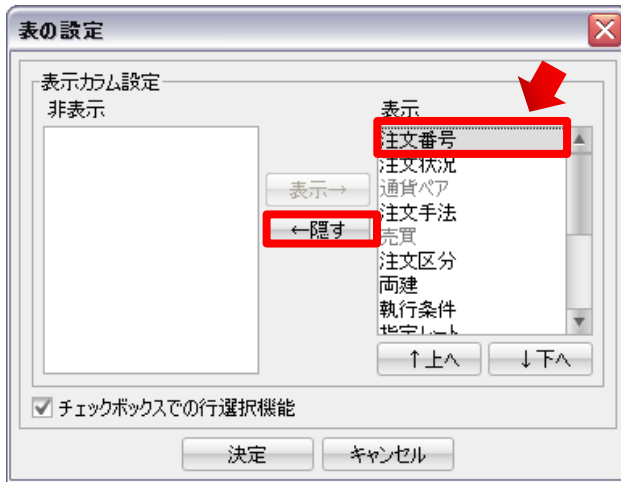

- 表示カラムの変更
- レートパネル
- レート一覧
- 注文一覧
- ポジション一覧
- ポジション集計
- 証拠金状況照会
- LION分析ノート
- ニュース
- 小林芳彦のマーケットナビ
- グローバルマーケット情報
- スワップポイント一覧
- 取引条件一覧
- 登録情報
- マイナンバー登録

情報 / 表示カラム変更①-1

【レート一覧】【注文一覧】【ポジション一覧】【ポジション集計】【一括注文】【履歴検索の結果画面】で表示されている各項目は、表示順を並び替えたり、表示・非表示に変更することができます。

- ①各項目の左にある  をクリックすると【表示カラム変更】の画面が表示されます。
ここでは、【注文一覧】のカラムの設定を変更します。

- ②【表の設定】画面が表示されます。

表示の枠内にある項目を非表示に入れ替えることで、各画面の項目の表示を変更することができます。

- 表示...各画面に表示されている項目です。
 - 非表示...各画面に表示されていない項目です。
- ※初期設定では、全ての項目が表示されています。

情報 / 表示カラム変更①-2

③ここでは「注文番号」の表示を非表示にします。

【表示】枠内にある「注文番号」の文字を選択し、【←隠す】をクリックすると、【非表示】の欄に移動します。
移動したら【決定】をクリックします。

※表示順を変更したい場合は、順番を変更したい項目を選択し、【表示】枠の下部にある【↑上へ】・【↓下へ】をクリックして変更します。

④表示項目が変更され、「注文番号」の表示が消えました。

情報 / 表示カラム変更②