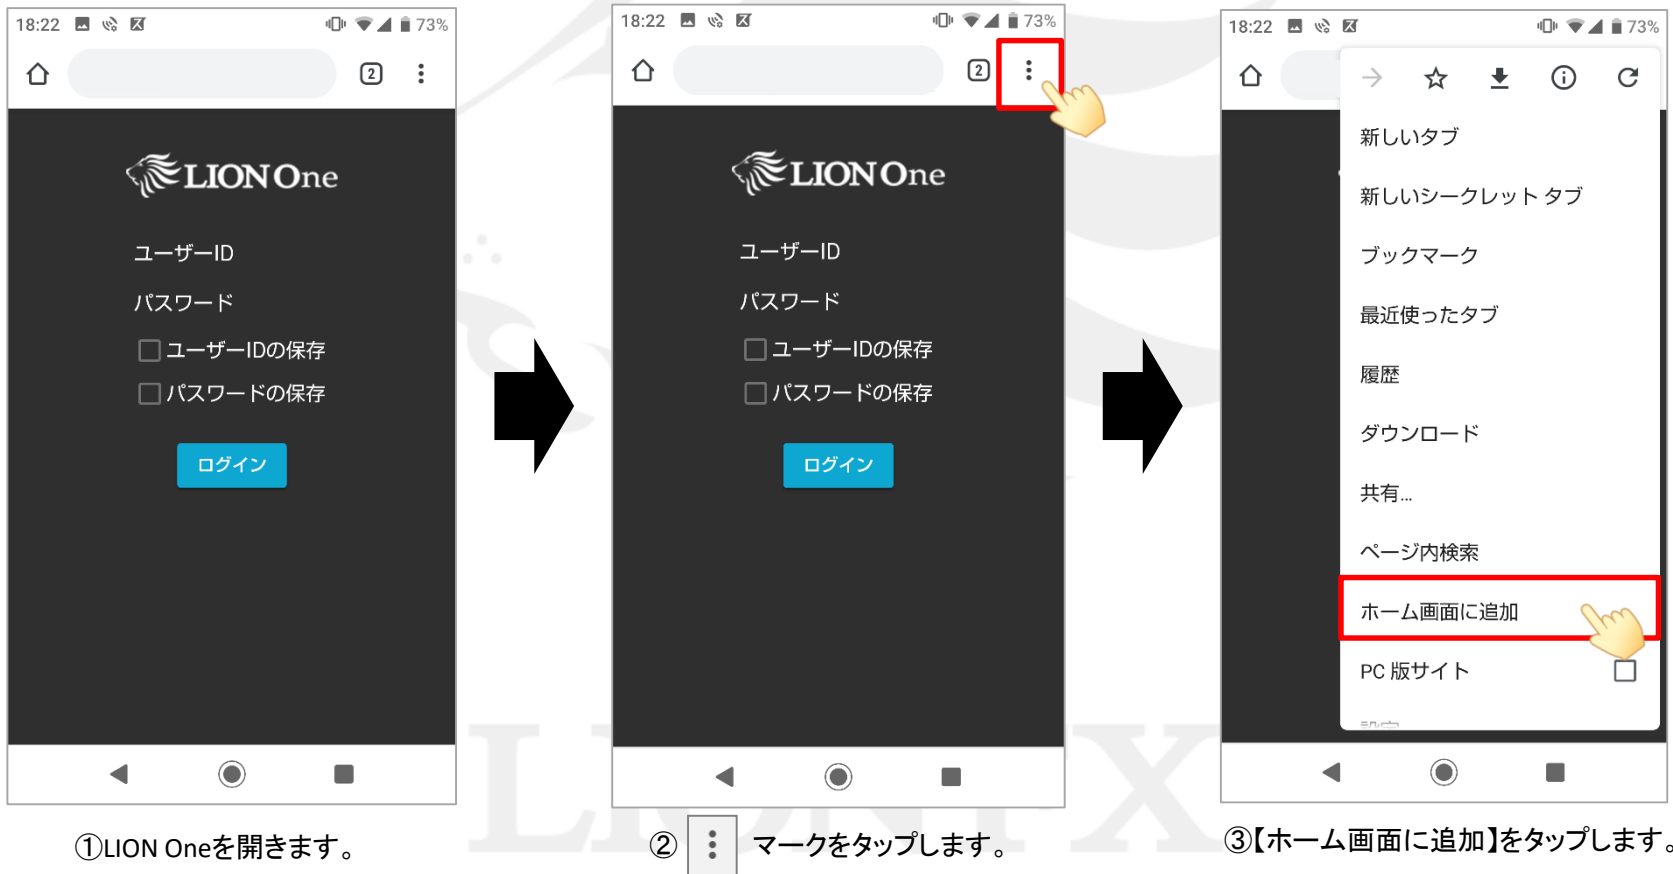

ホーム画面へのアイコン追加 (Android) LION One

LION Oneのアイコンをホーム画面に追加することができます。
アイコンをホーム画面に追加することで、次回利用時はアイコンをタップするだけで開くことができるようになります。
※機種やOSのバージョンによって既定のブラウザが異なり操作方法も異なります。ここでは、一般的な「Chrome」での追加方法をご案内します。

■Androidの追加方法（Chromeの場合）