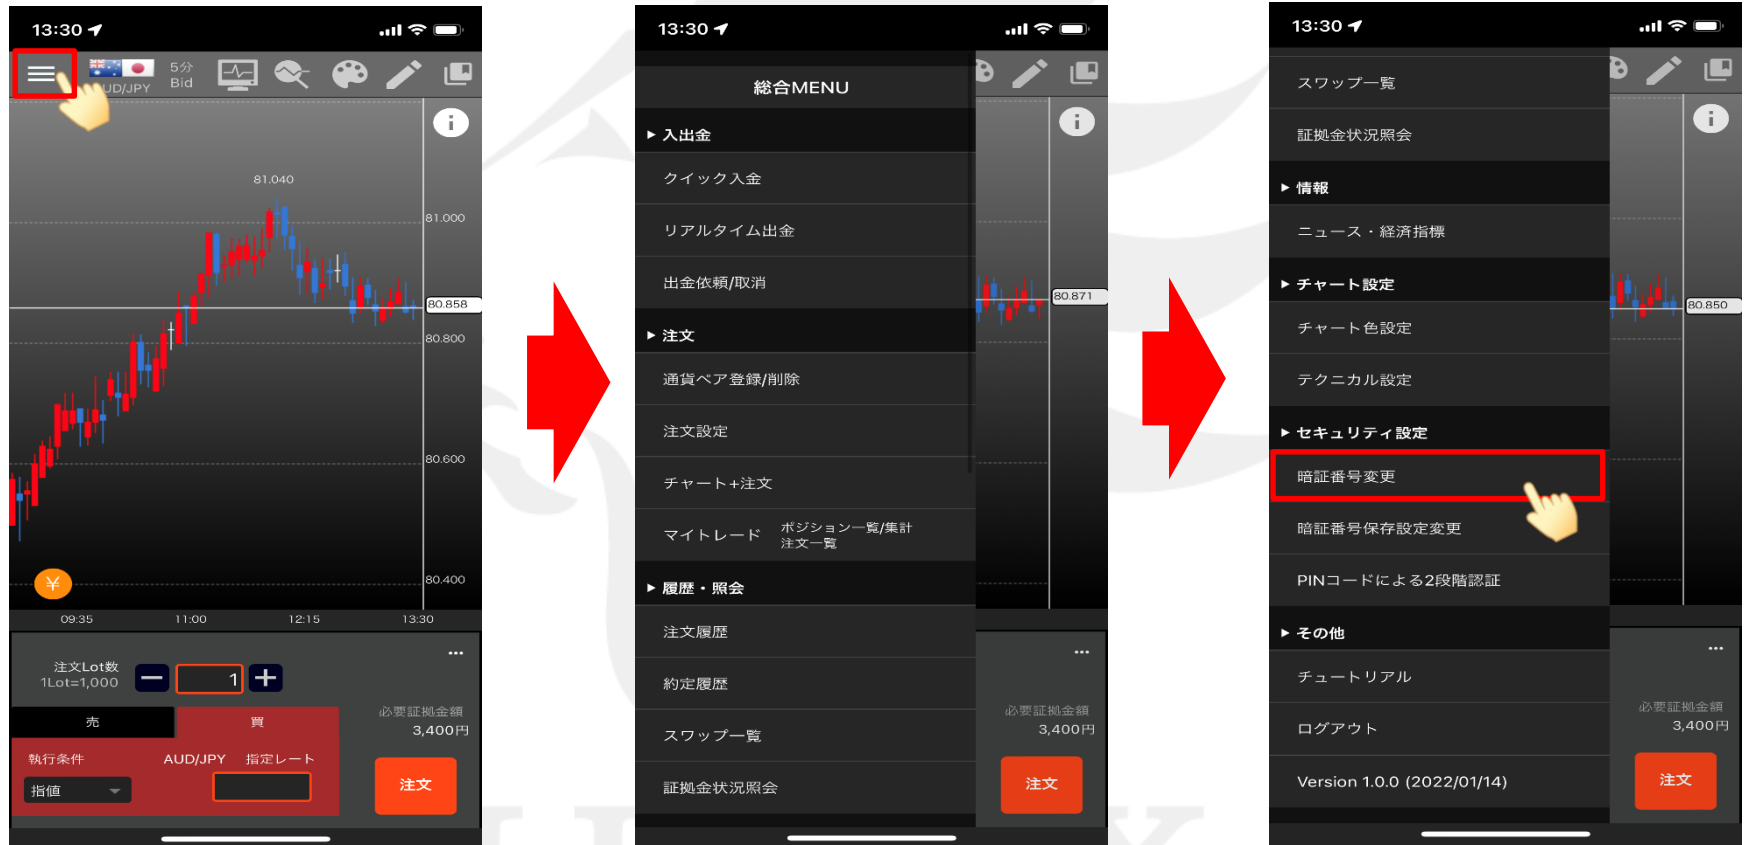

暗証番号変更

LION One

暗証番号を変更することができます。

① 画面左上のメニューキーをタップします。

② メニューが表示されます。

③ メニューをスクロールさせて、
【暗証番号変更】をタップします。

暗証番号変更

LION One