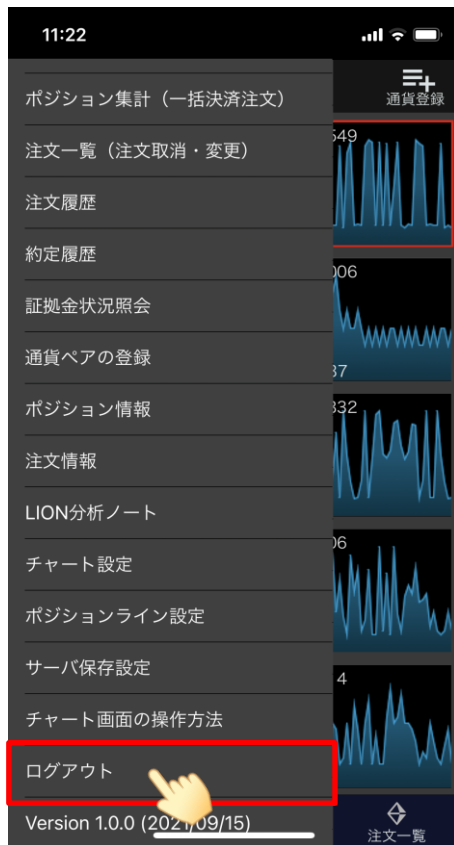

ログアウト方法

LION Tab mini

ログアウトは、【総合MENU】から行うことができます。

①左下の  マークをタップします。

②表示されたメニューをスクロールします。

ログアウト方法

LION Tab mini

③【ログアウト】をタップします。

④ログアウトされ、ログイン画面に戻りました。