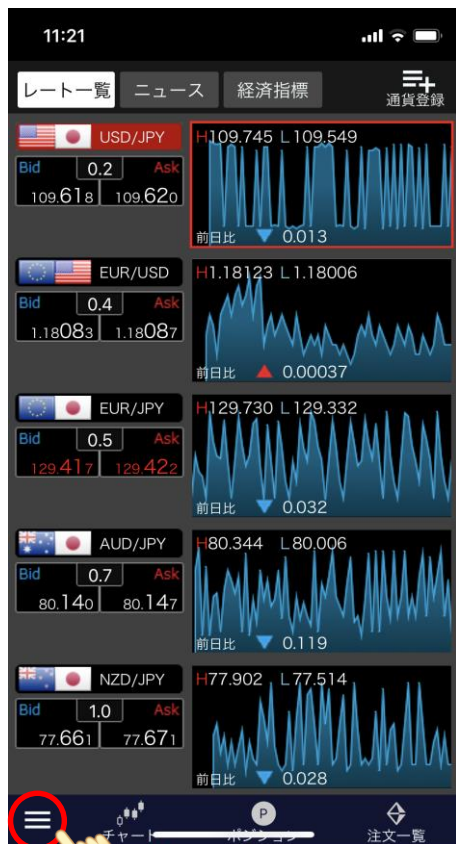

ログアウト方法

LION Tab mini

ログアウトは、【総合MENU】から行うことができます。

①左下の  マークをタップします。

②表示されたメニューをスクロールします。

ログアウト方法

LION Tab mini

③【ログアウト】をタップします。